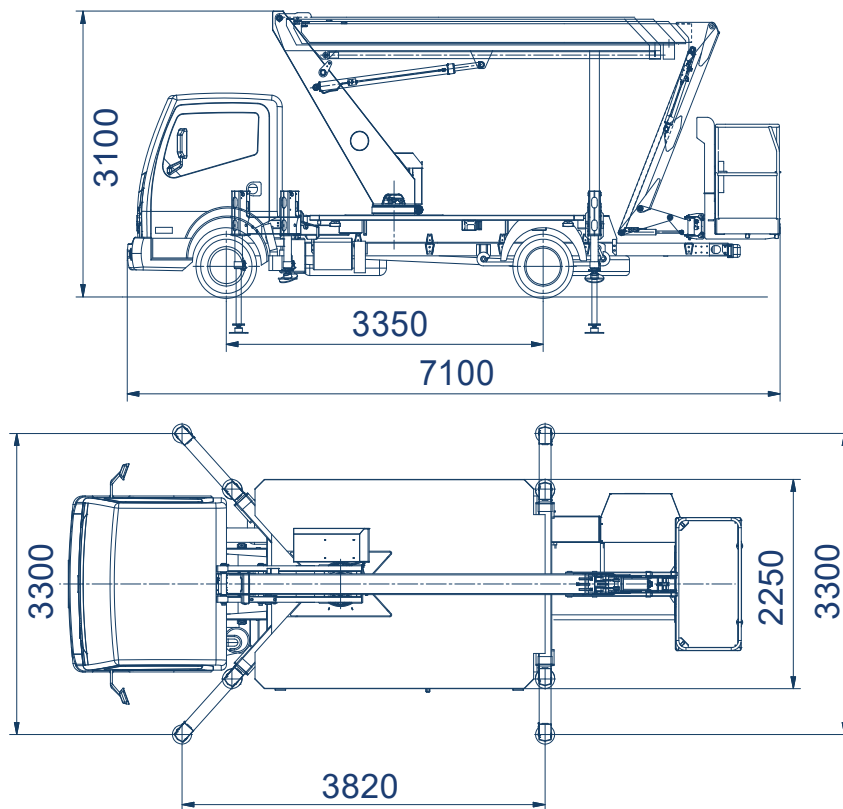

## Scorpion 2112J auf Isuzu Teleskopbühne mit Korbarm auf LKW

Arbeitshöhe:	21,00 m
Standhöhe:	19,00 m
Seitliche Reichweite:	11,70 m
Gesamtlänge:	7,10 m
Gesamthöhe:	3,10 m
Gesamtbreite:	2,20 m
Tragfähigkeit Plattform:	230 kg
zul. Gesamtgewicht:	3500 kg
Arbeitskorb (lxbxh):	1400 x 700 x 1100 mm
Schwenkbereich:	400°
Korbdrehung:	+ /- 90°
Abstützung:	hinten: 3,30 / 2,78 / 2,25 m
	vorne: 3,30 / 2,78 / 2,25 m
Sonstiges:	- H-Abstützung , vers. Abstützvarianten - Korbarm

**Breit abgestützt**

**schmal abgestützt**

**Einseitig schmal abgestützt links**

**Einseitig schmal abgestützt rechts**