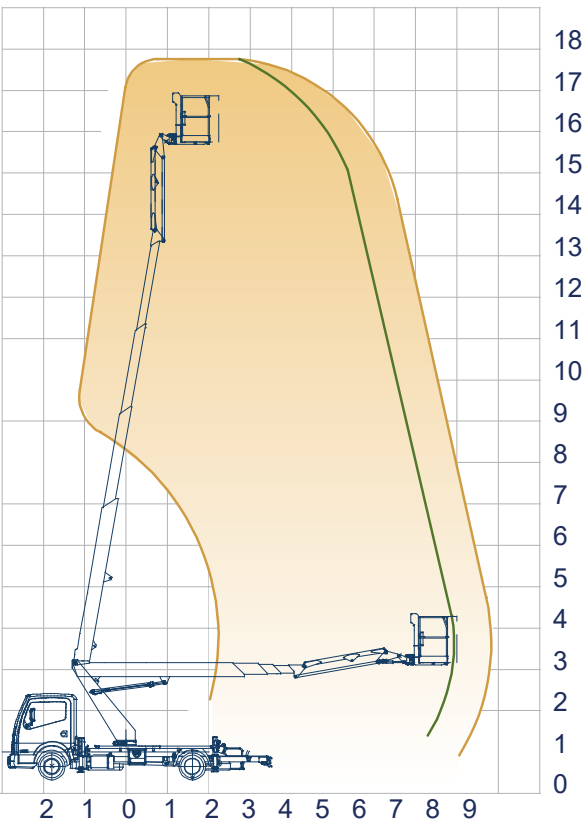

## Scorpion 2112J auf Isuzu Teleskopbühne mit Korbarm auf LKW

Arbeitshöhe:	21,00 m
Standhöhe:	19,00 m
Seitliche Reichweite:	11,70 m
Gesamtlänge:	7,10 m
Gesamthöhe:	3,10 m
Gesamtbreite:	2,20 m
Tragfähigkeit Plattform:	230 kg
zul. Gesamtgewicht:	3500 kg
Arbeitskorb (lxbxh):	1400 x 700 x 1100 mm
Schwenkbereich:	400°
Korbdrehung:	+ /- 90°
Abstützung:	hinten: 3,30 / 2,78 / 2,25 m
	vorne: 3,30 / 2,78 / 2,25 m
Sonstiges:	- H-Abstützung , vers. Abstützvarianten - Korbarm

**Breit abgestützt**

**schmal abgestützt**

**Einseitig schmal abgestützt links**

**Einseitig schmal abgestützt rechts**