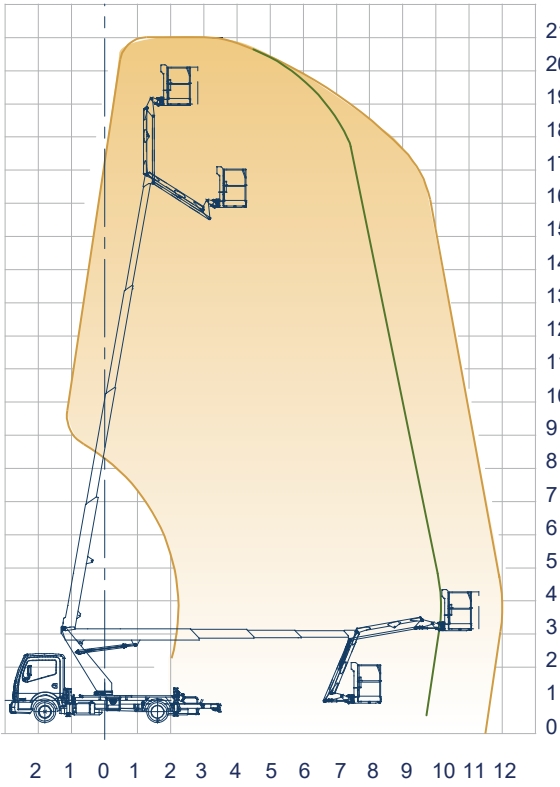

## Scorpion 2112J auf Isuzu Teleskopbühne mit Korbarm auf LKW

Arbeitshöhe:	21,00 m
Standhöhe:	19,00 m
Seitliche Reichweite:	11,70 m
Gesamtlänge:	7,10 m
Gesamthöhe:	3,10 m
Gesamtbreite:	2,20 m
Tragfähigkeit Plattform:	230 kg
zul. Gesamtgewicht:	3500 kg
Arbeitskorb (lxbxh):	1400 x 700 x 1100 mm
Schwenkbereich:	400°
Korbdrehung:	+ /- 90°
Abstützung:	hinten: 3,30 / 2,78 / 2,25 m
	vorne: 3,30 / 2,78 / 2,25 m
Sonstiges:	- H-Abstützung , vers. Abstützvarianten - Korbarm

**Breit abgestützt**

**schmal abgestützt**

**Einseitig schmal abgestützt links**

**Einseitig schmal abgestützt rechts**