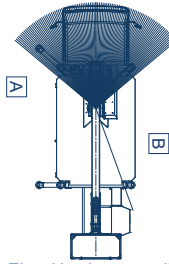

## Scorpion 2112J auf Isuzu Teleskopbühne mit Korbarm auf LKW

Arbeitshöhe:	21,00 m
Standhöhe:	19,00 m
Seitliche Reichweite:	11,70 m
Gesamtlänge:	7,10 m
Gesamthöhe:	3,10 m
Gesamtbreite:	2,20 m
Tragfähigkeit Plattform:	230 kg
zul. Gesamtgewicht:	3500 kg
Arbeitskorb (lxbxh):	1400 x 700 x 1100 mm
Schwenkbereich:	400°
Korbdrehung:	+ /- 90°
Abstützung:	hinten: 3,30 / 2,78 / 2,25 m
	vorne: 3,30 / 2,78 / 2,25 m
Sonstiges:	- H-Abstützung , vers. Abstützvarianten - Korbarm

**Breit abgestützt**

**schmal abgestützt**

**Einseitig schmal abgestützt links**

**Einseitig schmal abgestützt rechts**