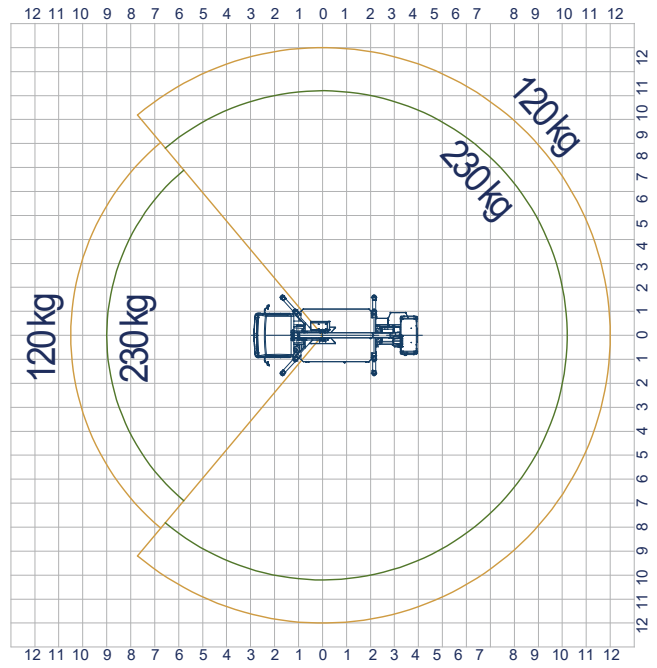

## Scorpion 2112J auf Isuzu Teleskopbühne mit Korbarm auf LKW

Arbeitshöhe:	21,00 m
Standhöhe:	19,00 m
Seitliche Reichweite:	11,70 m
Gesamtlänge:	7,10 m
Gesamthöhe:	3,10 m
Gesamtbreite:	2,20 m
Tragfähigkeit Plattform:	230 kg
zul. Gesamtgewicht:	3500 kg
Arbeitskorb (lxbxh):	1400 x 700 x 1100 mm
Schwenkbereich:	400°
Korbdrehung:	+ /- 90°
Abstützung:	hinten: 3,30 / 2,78 / 2,25 m
	vorne: 3,30 / 2,78 / 2,25 m
Sonstiges:	- H-Abstützung , vers. Abstützvarianten - Korbarm

**Breit abgestützt**

**schmal abgestützt**

**Einseitig schmal abgestützt links**

**Einseitig schmal abgestützt rechts**